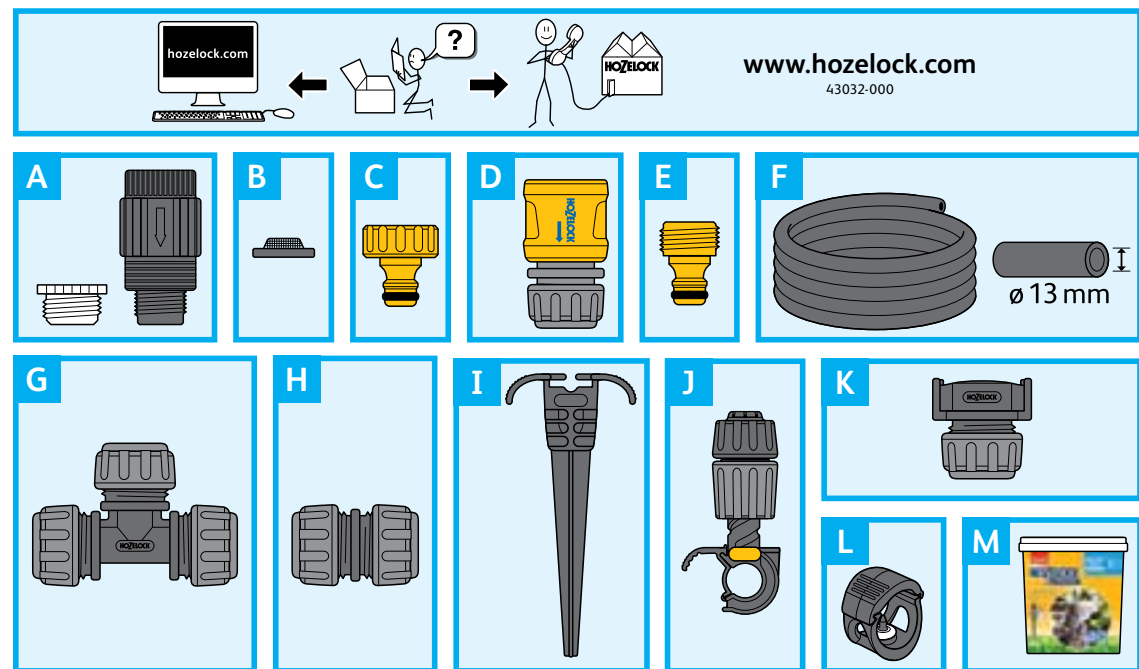

## Easy Drip

#### Contents

- A** Pressure Reducer with Tap Adaptor (x1)
- B** Filter Washer (x1)
- C** Tap Connector (x1)
- D** Hose Connector (x1)
- E** Accessory Adaptor (x1)
- F** Flexi Pipe 15m
- G** T-Piece (x1)
- H** Straight Connector (x1)
- I** Peg (x10)
- J** Universal Dripper (x10)
- K** End Plug (x2)
- L** Sealing Clip (x5)
- M** Tub (x1)

#### Innhold

- A** Trykkregulator med kran tilkobling (x1)
- B** Rensefilter (x1)
- C** Kran tilkobling (x1)
- D** Slangetilkobling (x1)
- E** Tilbehørs adapter (x1)
- F** Flexi slange 15m
- G** T-stykke (x1)
- H** Rett skjøtestykke (x1)
- I** Pigg (x10)
- J** Universal dryppdyse (x10)
- K** Endeplugg (x2)
- L** Hullstanser (x5)
- M** Slange (x1)

#### Indhold

- A** Trykregulator med hanekobling (1 x)
- B** Filter skive (1 x)
- C** Hane kobling (1 x)
- D** Slange kobling (1 x)
- E** Tilbehørs adaptor (1 x)
- F** Flex slange 15 m.
- G** T-stykke (1x)
- H** Lige kobling (1 x)
- I** Spyd (10 x)
- J** Universal drypper (10 x)
- K** Slut prop (2 x)
- L** Lukke clips (5 x)
- M** Beholder (1 x)